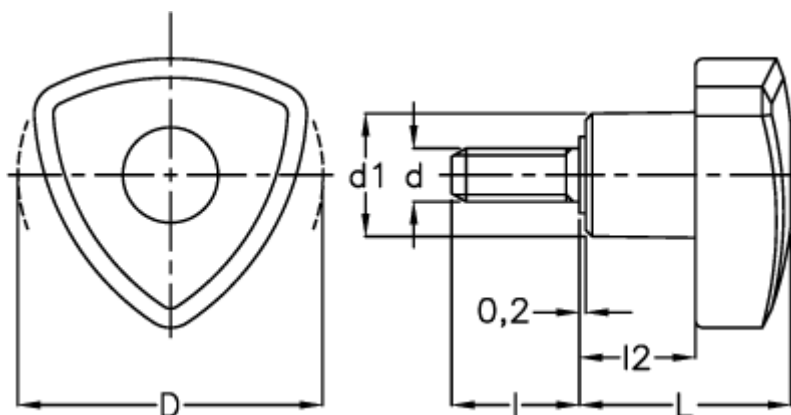

Article number: 2302083051

Description: E+G Lock knob  
VTR.32 p-M6x10

## Measures

d = 32

d1 = 14

d 6g = M6

l = 10

L = 26

l2 = 16